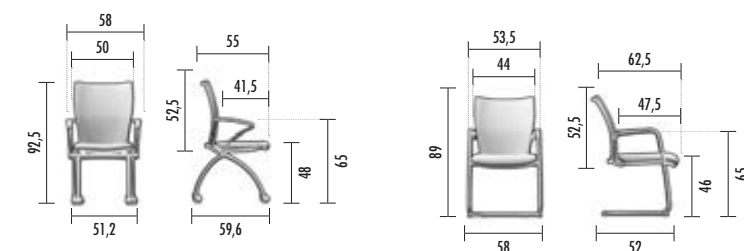

Asiento tapizado / Seient
entapissat / Assise tissu /
Upholstered seat /
Sitz gepolstert

Negro
Negre
Noir
Black
Schwarz

Respaldo rejilla / Respatller
reixa / Dossier résille / Mesh
backrest / Rückenlehne
Netzbezug

Negra
Negra
Noire
Black
Schwarz

Estructura / Estructura
/ Structure / Frame /
Gestell

Plata
Plata
Argentée
Silver
Silber met,

Medidas / Mesures / Dimensions /
Measurements / Maße