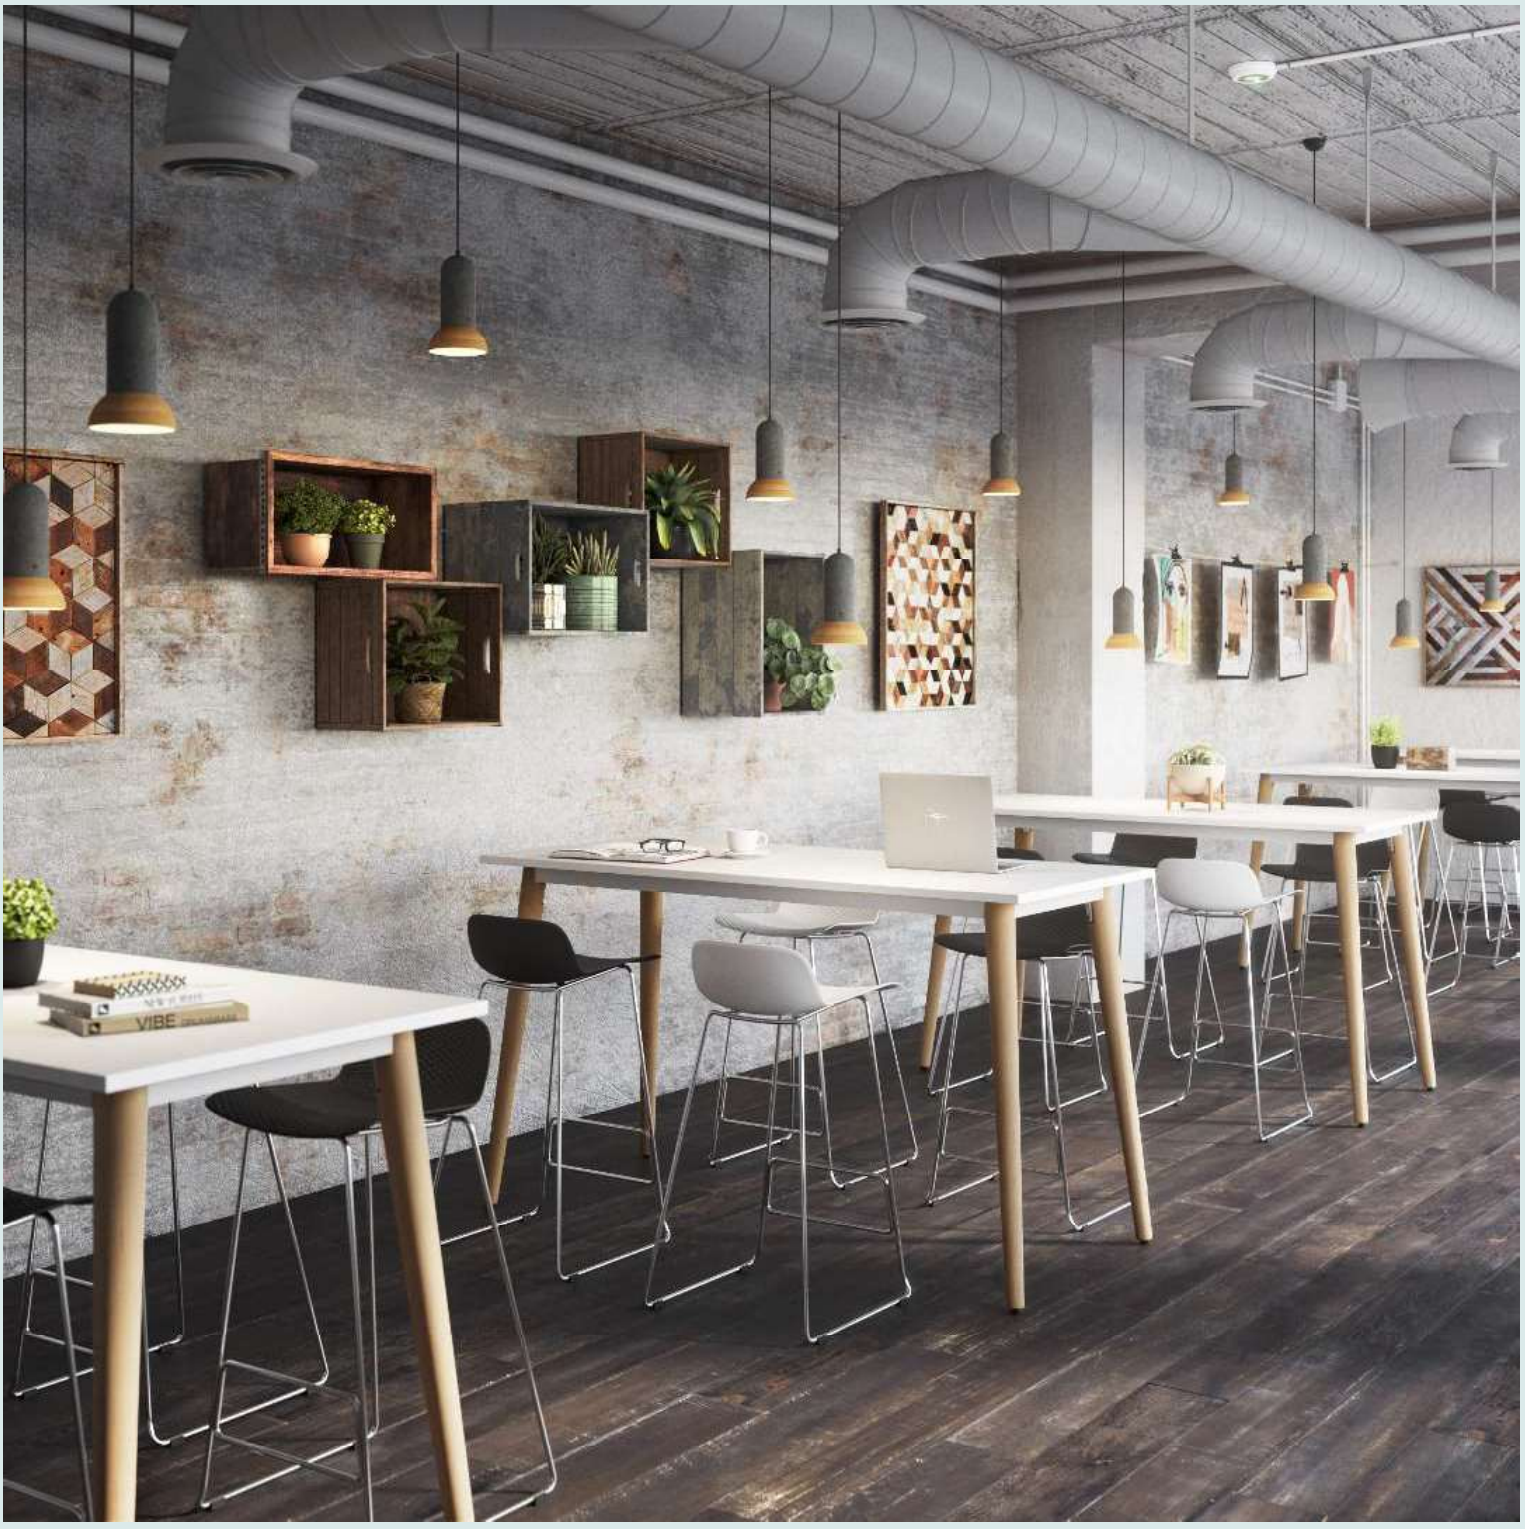

colectividades

Cadí

TORRES
Oficinas

Acabados / Acabats / Finitions / Ausführungen

	Blanco Blanc Blanc White Weiß		Cris Cris Cris Grey Lichtgrau		Haya Faig Hêtre Beech Buche
	Roble Roure Chêne Moyen Maple Eiche		Peral Peral Poirier Pear Birnbäum		Wengue Wengué Wengué Wengue Wenge
	Acacia clara Acàcia clara Acacia clair Light acacia Akazie Hell		Acacia oscura Acàcia fosca Acacia foncé Dark acacia Akazie Dunkel		Zebrano Zebrano Zebrano Zebrano Zebrano
	Grafito Grafit Graphite Graphite Anthrazit		Castaño claro Castany clar Chêne veiné Oak Eiche Hell		Castaño oscuro Castany fosc Chêne grisé Dark oak Eiche Dunkel