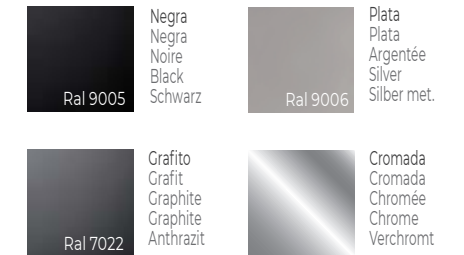

Acabados tapizada Tipo B / Acabats entapissada Tipus B / Finitions Type B (tapissée) / Upholstered / Ausführung Typ B

Estructura / Estructura / Structure / Frame / Gestell