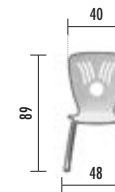

Medidas / Mesures / Dimensions /
Measurements / Maße

Apilable / Apilable / Empilable /
Stackable / Stapelbar

Protector antigolpes / Protector anti-cops /
Protection antichoc / Antishock protector /
Kunststoff-Tischkantenschutz

Navia

TORRES
Oficinas

Acabados / Acabats / Finitions /
Finishes / Ausführungen

Haya natural
Faig natural
Hêtre nat.
Light beech
Buche Hell

Medidas / Mesures / Dimensions /
Measurements / Maße

Estructura / Estructura / Structure /
Frame / Gestell