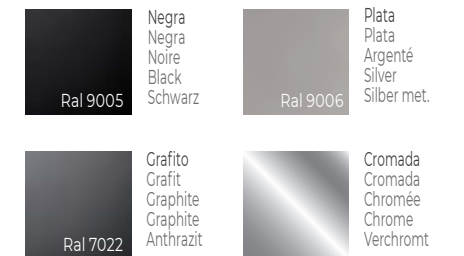

Estructura / Estructura /
Structure / Frame / Gestell