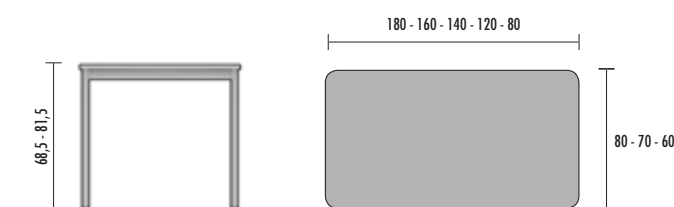

Medidas / Mesures / Dimensions / Measurements /
Maße

Medidas / Mesures / Dimensions /
Measurements / Maße

Nexos

TORRES
Oficinas

Acabados / Acabats / Finitions
Finishes / Ausführungen

 Blanco Blanc Blanc White Weiß	 Gris Gris Gris Grey Lichtgrau	 Haya Faig Hêtre Beech Buche
 Roble Roure Chêne Moyen Maple Eiche	 Peral Peral Poirier Pear Birnbäum	 Wengue Wengué Wengué Wengue Wenge
 Acacia clara Acàcia clara Acacia clair Light acacia Akazie Hell	 Acacia oscura Acàcia fosca Acacia foncé Dark acacia Akazie Dunkel	 Zebrano Zebrano Zebrano Zebrano Zebrano
 Grafito Grafit Graphite Graphite Anthrazit	 Castaño claro Castany clar Chêne veiné Oak Eiche Hell	 Castaño oscuro Castany fosc Chêne grisé Dark oak Eiche Dunkel